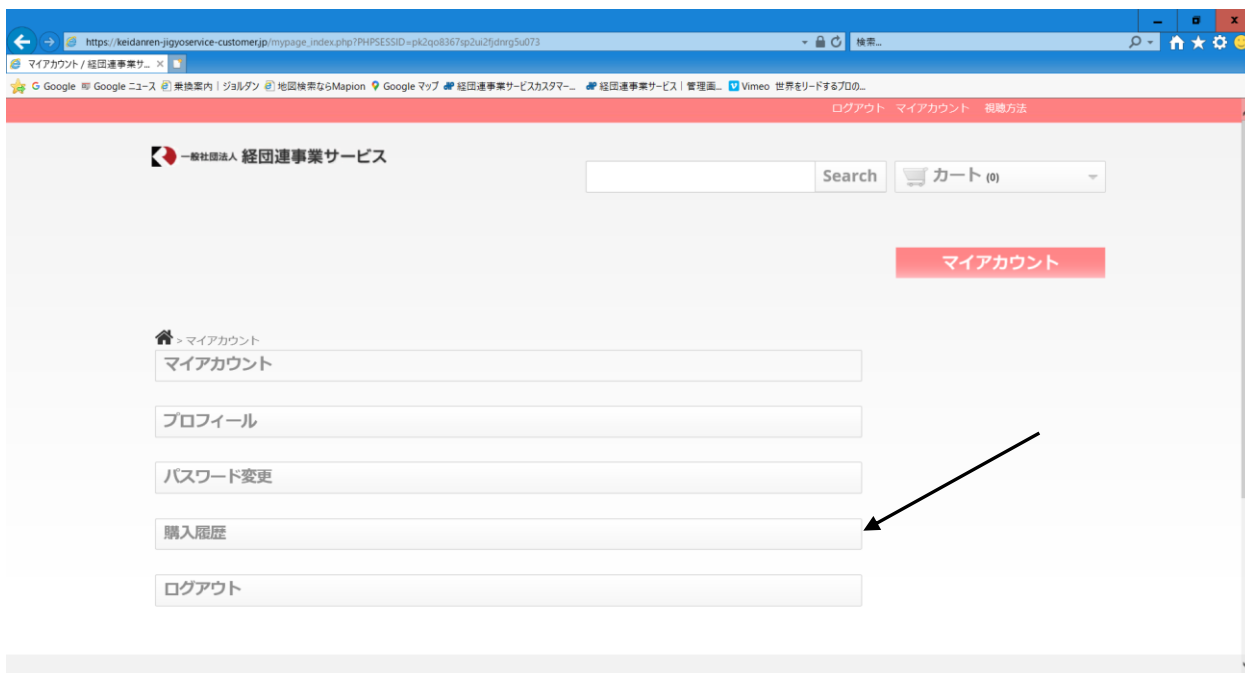

④購入履歴をクリック